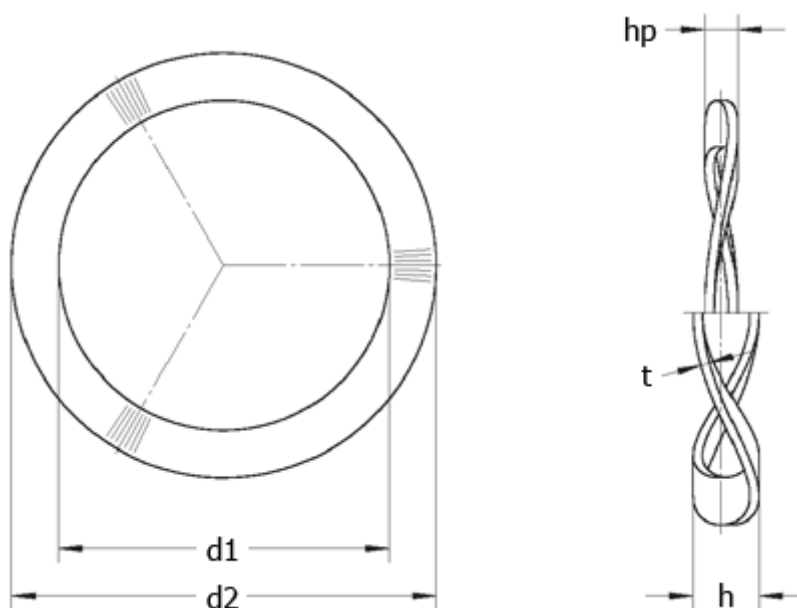

Varenummer: 22012908  
Beskrivelse: Bølgefjeder L&M 61x51x0,4 K3  
for leje : 6007, 6206, 6305, 6403 16007

## Mål

Bølger = 4  
d1 = 51.20  
d2 = 61.30  
F (N) ved  $h_p = 90.0$   
For leje = 6206, 6305, 16007  
h = 3.6  
 $h_p = 1.60$   
t = 0.40

Vægt (kg) /100 stk = 0.281